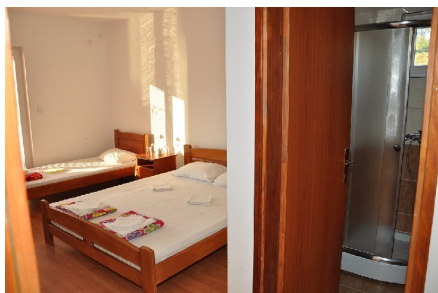

D.O.O." KAPRI" HERCEG NOVI

PREDUZEĆE ZA TURIZAM, UGOSTITELJSTVO I TRGOVINU

TEL/FAX +382 31/321-990, +382 69/044-525

e-mail/ hotelkapri.hn@gmail.com

PONUĐA ZA SMEŠTAJ SPORTSKIH EKIPA U HOTELU "KAPRI" U IGALU

U NEPOSREDNOJ BLIZINI ZDRAVSTVENOG I SPORTSKOG CENTRA, NALAZI SE NOVOIZGRADJENI HOTEL "KAPRI" KAPACITETA 50 LEŽAJA U DVOKREVNIM I TROKREVNIM SOBAMA.

SVAKA SOBA IMA KUPATILO, TERASU, KLIMU, TV I FRIŽDER.

NUDIMO VAM SMEŠTAJ NA BAZI PUNOG PANSIONA PO CENI OD 15 EURA PO OSOBI.

ZA SVA PITANJA I INFORMACIJE STOJIMO VAM NA RASPOLAGANJU.

HERCEG NOVI 02.02.2012

S POŠTOVANJEM

Bajčeta Božo, Direktor

Welcome